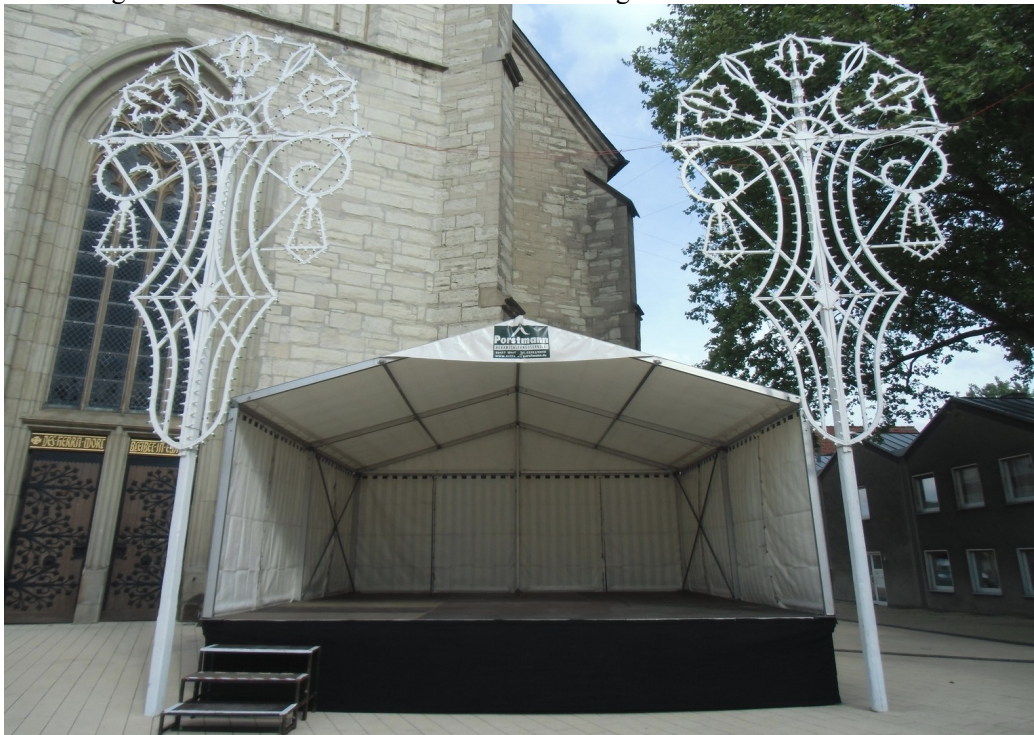

Inh. Reiner Porstmann
59457 Werl

Telefon: 02922 / 5958

e-mail: info@buehnen-rent.de

Internet: www.buehnen-rent.de

Foto Bühne 6 x 6m

Abbildungen der Bühne und Zubehör können vom Original und dem Ist-Zustand abweichen

1 Bühne 6 x 6m, mit Zeltüberdachung
6m breit x 6m tief 36qm
Bühnenhöhe ca 0,80 – 1,00m
Traufenhöhe 2,25m oder 3,25m gegen Aufpreis
Angebote erhalten Sie über das Kontaktformular mit
der Angabe in welcher Stadt die Bühne benötigt wird.